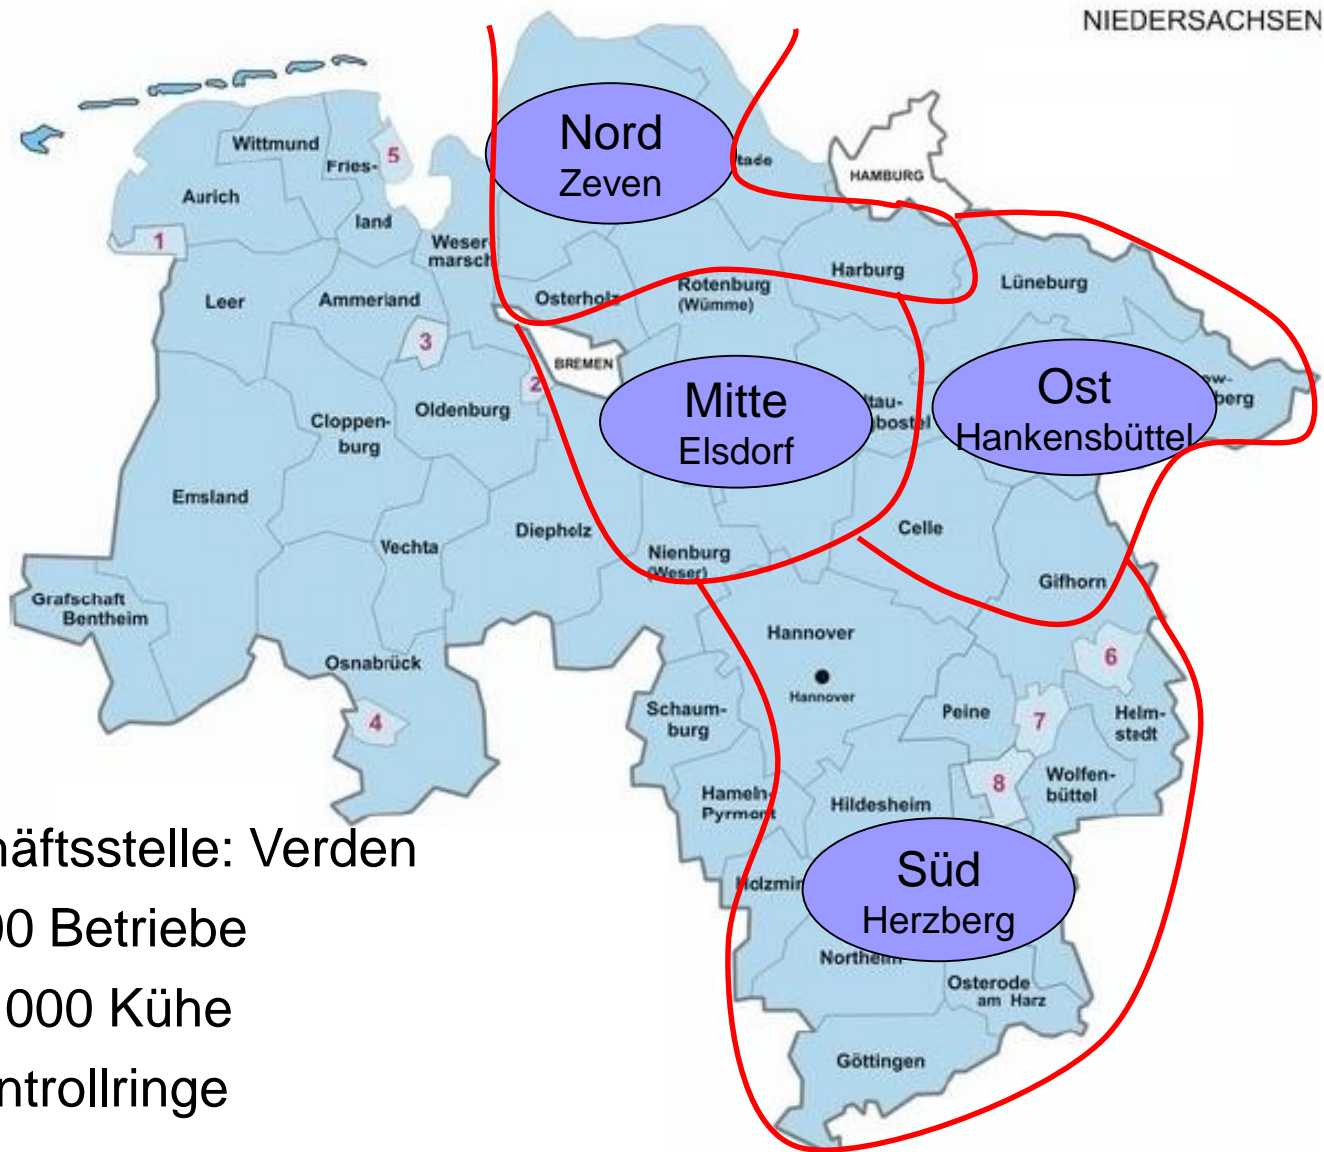

# Regionen und Regionalbüros des MKV Elbe-Weser

- Geschäftsstelle: Verden
- > 3.300 Betriebe
- > 289.000 Kühe
- 34 Kontrollringe