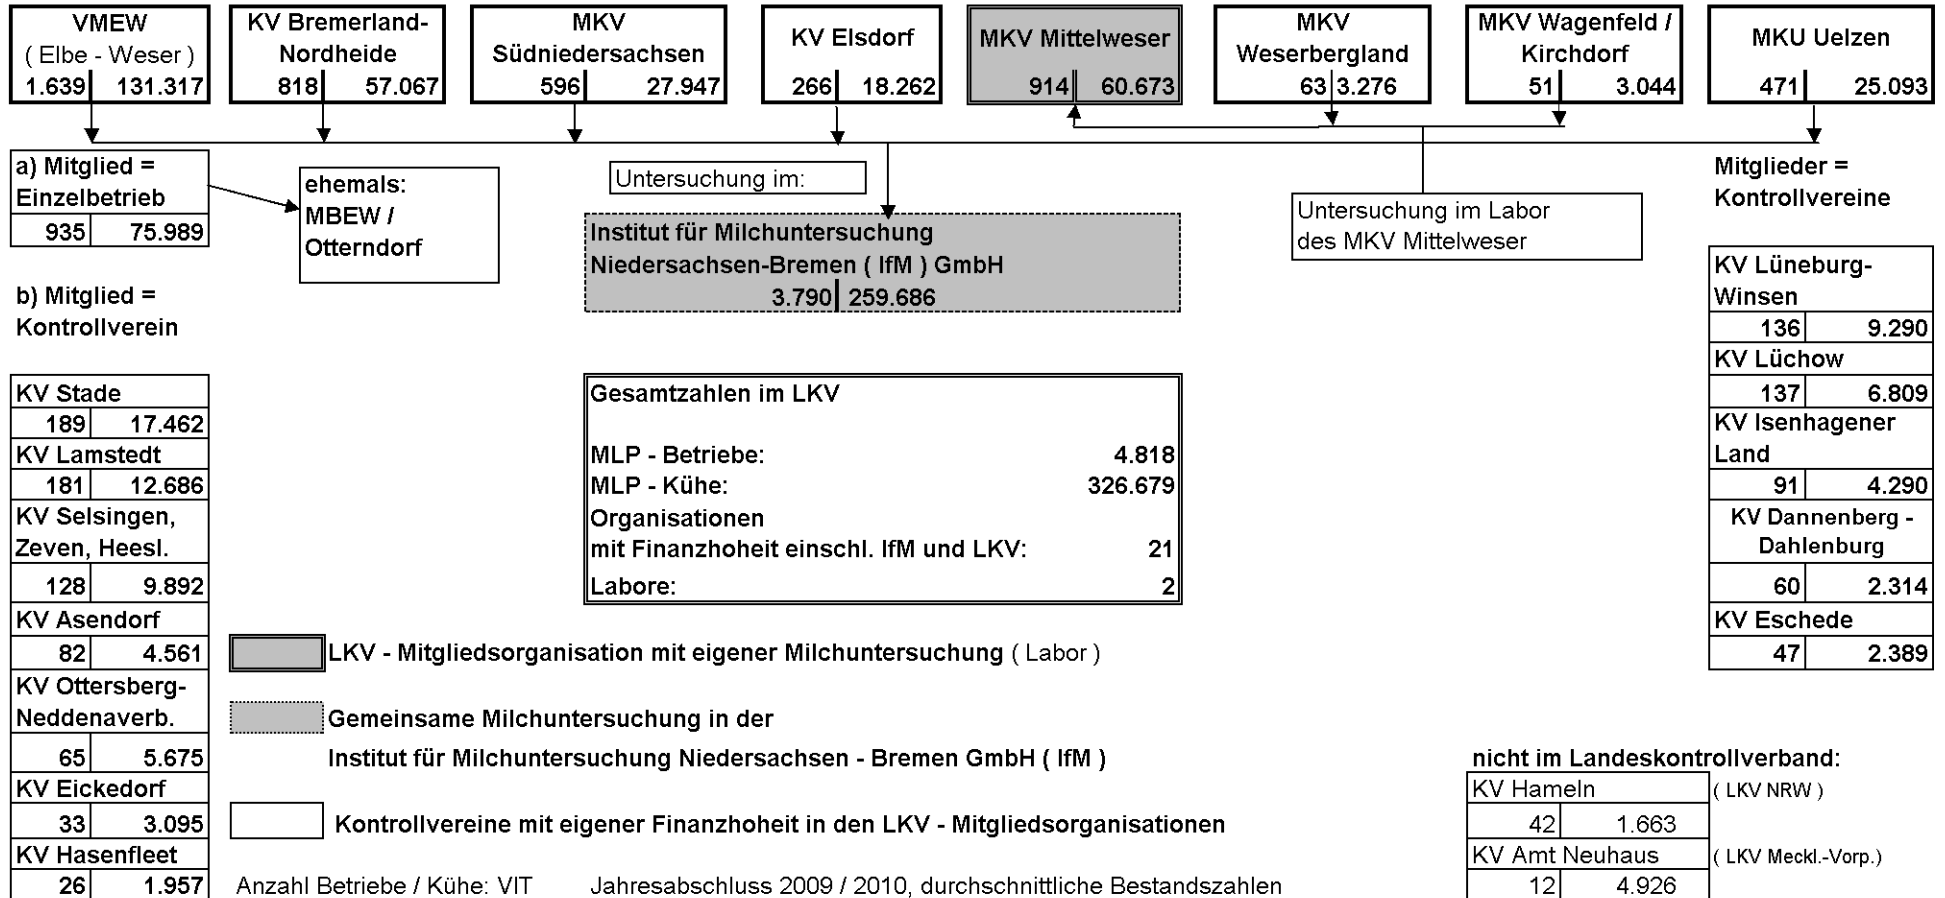

Landeskontrollverband für Milchwirtschaft Niedersachsen-Bremen (LKV) e.V.

Mitgliederstruktur 2009 / 2010

(Zahlenangaben = MLP - Betriebe / MLP - Kühe)

- KV Kontrollverein
- MKV Milchkontrollverein oder Milchkontrollverband
- MKU Milchkontroll- und Untersuchungsverband Uelzen
- VMEW Verband für Milchleistungs- und Qualitätsprüfung Elbe-Weser